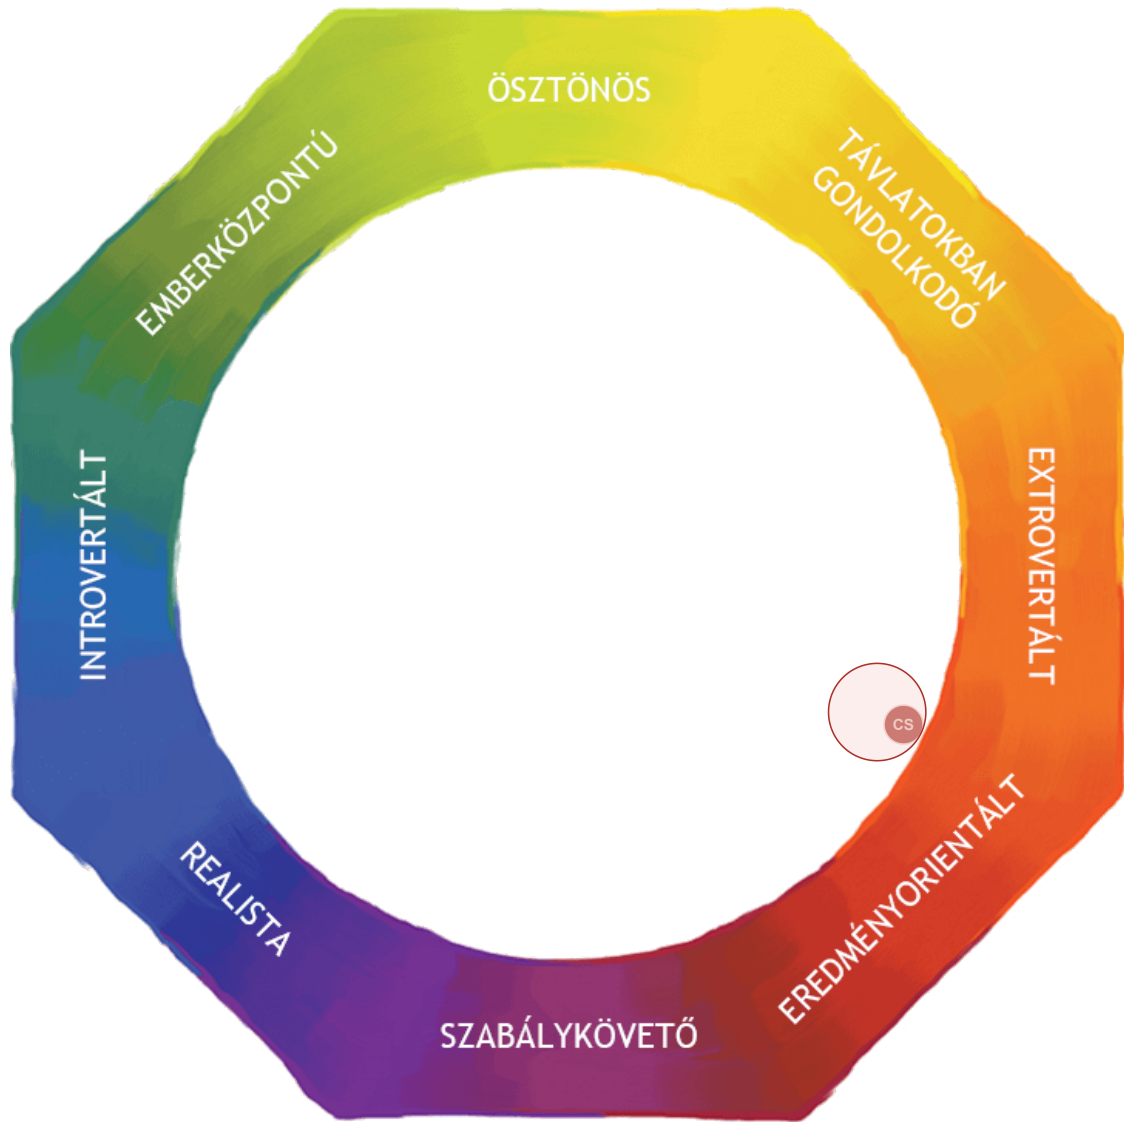

Test team

Lumina Csoport

Gyakorlatias és ösztönző személyes fejlesztés

Test team

Mindhárom személyiség kombinálva

Csoporttagok

Kollektív Csoport Mandala pozíciója
Eredményorientált

Chris Sample
Eredményorientált

Test team

Alapvető Személyiség

Csoporthagok

Kollektív Csoport Mandala pozíciója
Eredményorientált

Chris Sample
Eredményorientált

Test team

Mindennapos Személyiség

Csoporttagok

Kollektív Csoport Mandala pozíciója
Eredményorientált

Chris Sample
Eredményorientált

Test team

Túlterhelt Személyiség

Csoporthagok

Kollektív Csoport Mandala pozíciója
Introvertált

Chris Sample
Introvertált