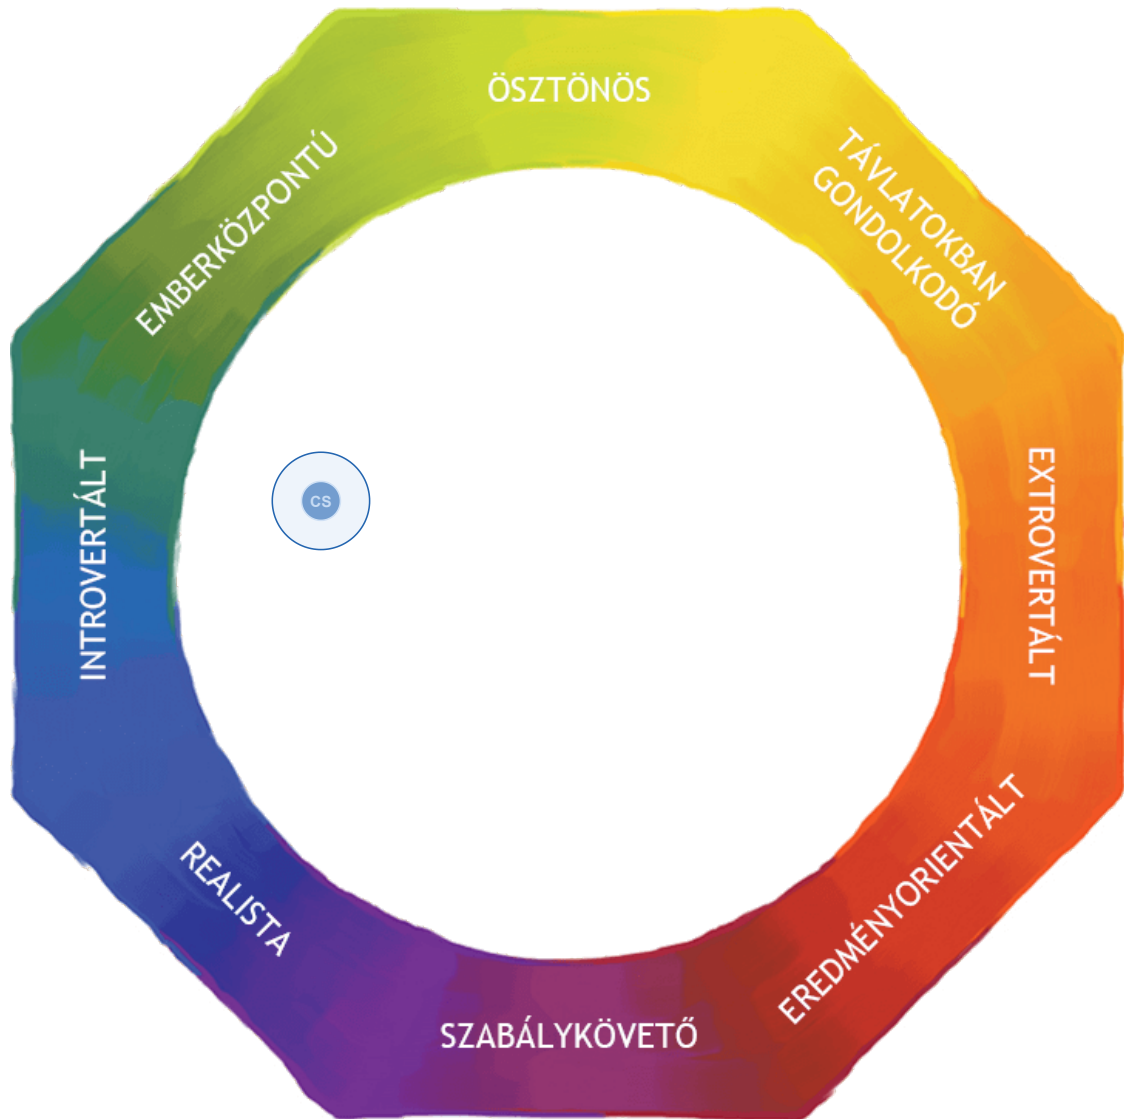

Test team

Lumina Csoport

Gyakorlatias és ösztönző személyes fejlesztés

Test team

Mindhárom személyiség kombinálva

Csoporttagok

Kollektív Csoport Mandala pozíciója
Eredményorientált

Chris Sample
Eredményorientált

Test team

Alapvető Személyiség

Csoporthagok

Kollektív Csoport Mandala pozíciója
Eredményorientált

Chris Sample
Eredményorientált

Test team

Mindennapos Személyiség

Csoporttagok

Kollektív Csoport Mandala pozíciója
Eredményorientált

Chris Sample
Eredményorientált

Test team

Túlterhelt Személyiség

Csoporthagok

Kollektív Csoport Mandala pozíciója
Introvertált

Chris Sample
Introvertált