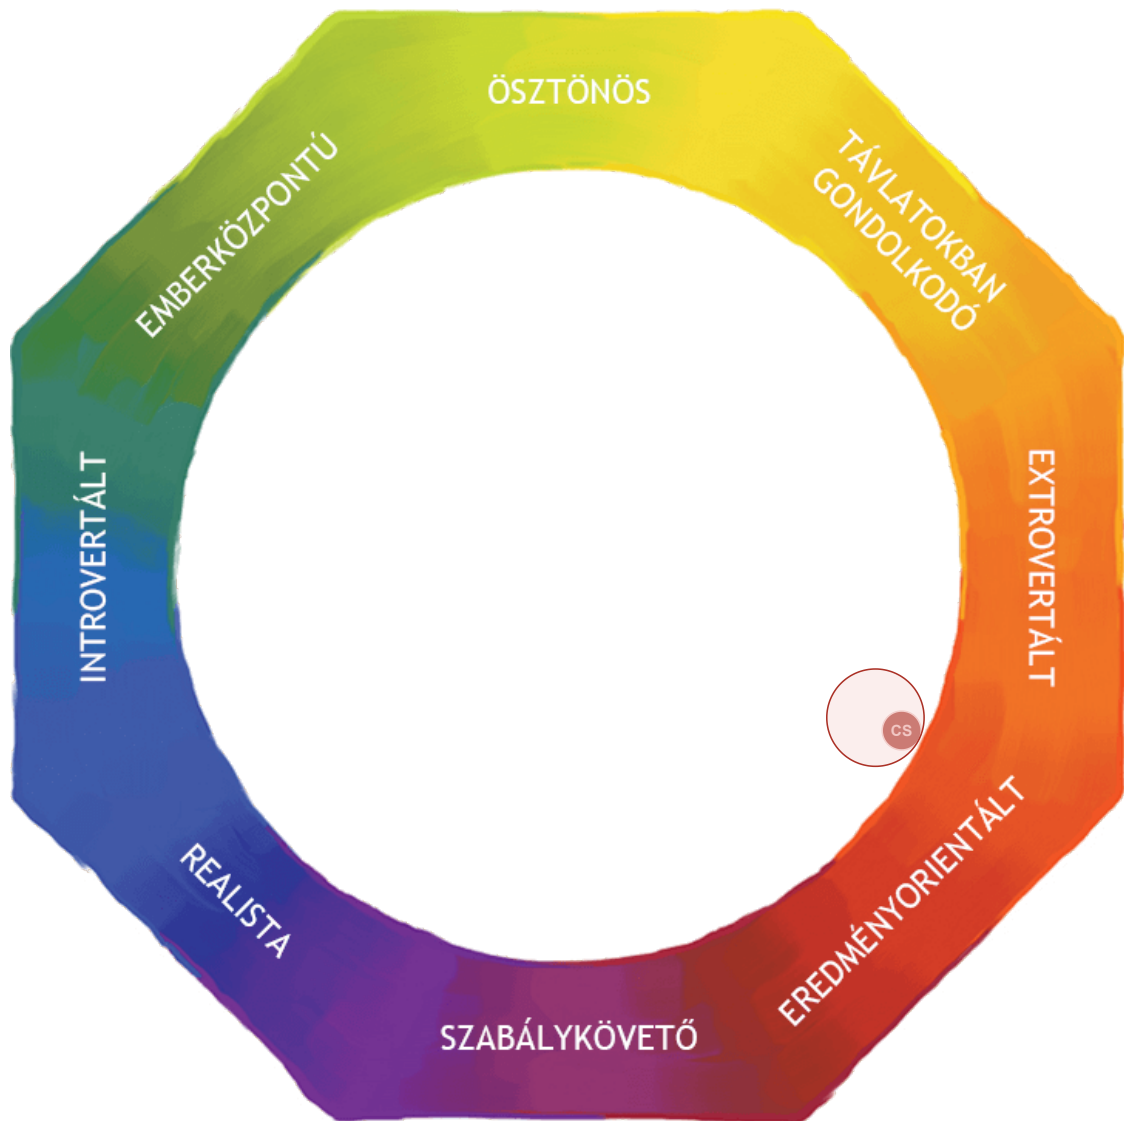

Test team

Lumina Csoport

Gyakorlatias és ösztönző személyes fejlesztés

Test team

Mindhárom személyiség kombinálva

Csoporttagok

Kollektív Csoport Mandala pozíciója
Eredményorientált

Chris Sample
Eredményorientált

Test team

Alapvető Személyiség

Csoporthagok

Kollektív Csoport Mandala pozíciója
Eredményorientált

Chris Sample
Eredményorientált

Test team

Mindennapos Személyiség

Csoporttagok

Kollektív Csoport Mandala pozíciója
Eredményorientált

Chris Sample
Eredményorientált

Test team

Túlterhelt Személyiség

Csoporthagok

Kollektív Csoport Mandala pozíciója
Introvertált

Chris Sample
Introvertált