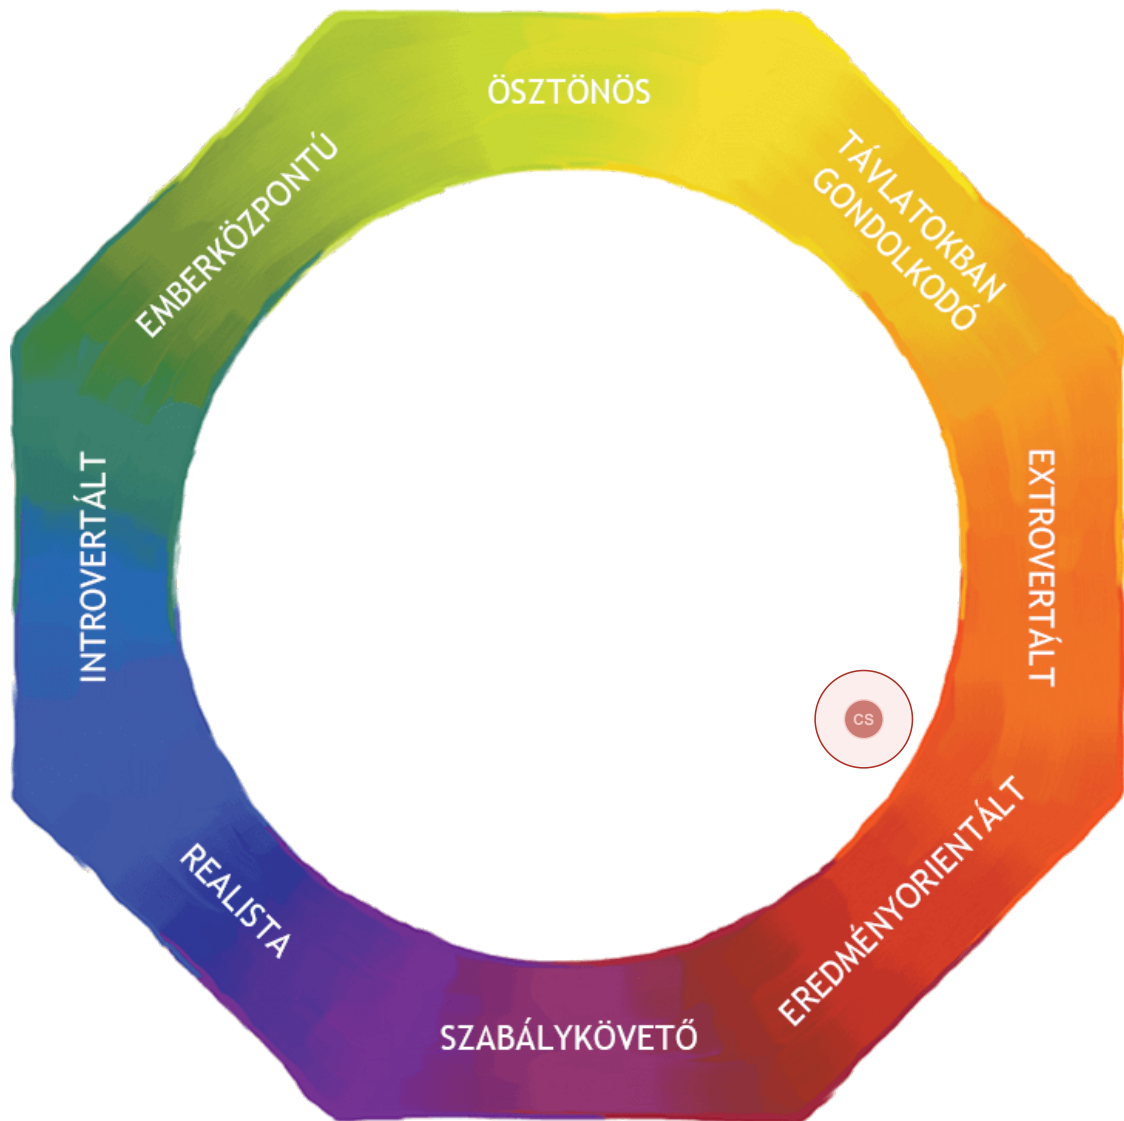

Test team

Lumina Csoport

Gyakorlatias és ösztönző személyes fejlesztés

Test team

Mindhárom személyiség kombinálva

Csoporttagok

Kollektív Csoport Mandala pozíciója
Eredményorientált

Chris Sample
Eredményorientált

Test team

Alapvető Személyiség

Csoporthagok

Kollektív Csoport Mandala pozíciója
Eredményorientált

Chris Sample
Eredményorientált

Test team

Mindennapos Személyiség

Csoporttagok

Kollektív Csoport Mandala pozíciója
Eredményorientált

Chris Sample
Eredményorientált

Test team

Túlterhelt Személyiség

Csoporthagok

Kollektív Csoport Mandala pozíciója
Introvertált

Chris Sample
Introvertált